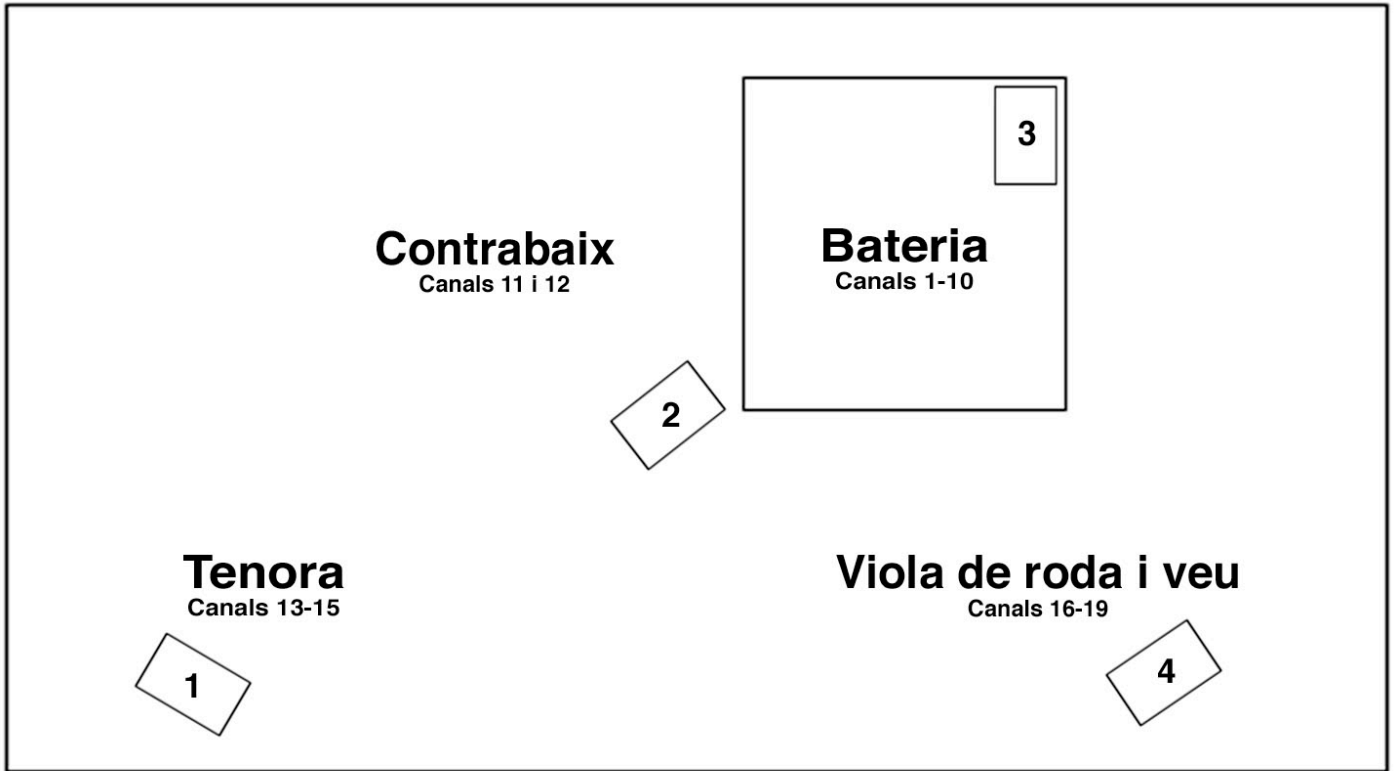

Kaulakau

Rider

Marc Egea: Viola de roda, flautes, percussions i veu

Jordi Molina: Tenora

Franco Molinari: Contrabaix

Enric Canada: Bateria i percussions

Llistat de canals

<i>Canal</i>	<i>Instrument</i>	<i>Microfonia</i>
1	Bombo	Shure Beta52
2	Caixa	Shure SM57
3	Caixa Sota	Shure SM57
4	Xarles	Shure SM81
5	Tom	Sennheiser MD421
6	Goliat	Sennheiser MD421
7	Cajón	Audio-Technica ATM-35
8	Percussió electrònica	D.I. BSS AR-133
9	OH L	AKG C3000
10	OH R	AKG C3000
11	Contrabaix Micro	Audio-Technica ATM-35
12	Contrabaix Línia	D.I. BSS AR-133
13	Tenora claus	Neumann KM-184
14	Tenora campana / FX L	D.I. BSS AR-133
15	Tenora campana / FX R	D.I. BSS AR-133
16	Viola acústica	Audio-Technica ATM-35
17	Viola L	D.I. BSS AR-133
18	Viola R	D.I. BSS AR-133
19	Veu Viola	Shure SM58

Monitoratge

---

4 enviaments independents amb un EQ de 31 bandes insertat.

A més

- Dues cadires sense braços
- Preses de corrent per a cada músic a l'escenari
- Aigua

Backline

Per concerts fora de l'estat espanyol, el grup necessita un kit estàndard de bateria amb un peu de caixa suplementari, i un contrabaix.

Teló negre

Públic